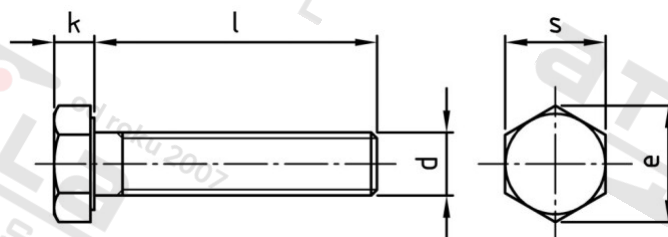

DIN 933 A2-70 M 8X20 Šrouby se šestihrannou hlavou, celý závit

Číslo položky:	00200.20.00.080.020	EAN/GTIN:	4043377091888
Materiál:	A2	Čistá hmotnost na 100:	1.230 kg
		Množství v balení (VPE):	200 St.

Technické údaje

Průměr (d):	8 mm
Celková délka (l):	20 mm
Typ závitů:	metrický
Výška hlavy (k):	5,3 mm
Rožměr přes hrany (e):	14,38 mm
tvár hlavy:	Se šestihrannou hlavou
Velikost pohonu (Pohon):	SW 13
Tvár pohonu (pohon):	Vnější šestihran
Pevnost v tahu (Rm):	700 N/mm ²