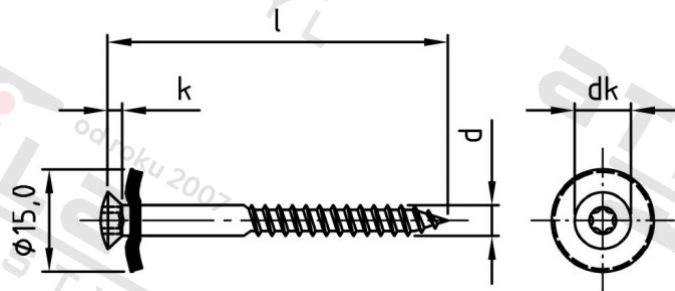

Výr. 9287 A2 4,5X35 TX25 Šrouby klempířské dvojdílné s těsnicí podl 15 mm

Číslo položky:	928722045 35	EAN/GTIN:	4043377224095
Materiál:	A2	Čistá hmotnost na 100:	0.450 kg
		Množství v balení (VPE):	100 St.

Technické údaje

Průměr (d):	4,5 mm
Celková délka (l):	35 mm
Pevnost v tahu (Rm):	500 N/mm ²
Typ závitu:	dřevo závít
tvár hlavy:	hlava objektivu
Průměr hlavy (dk):	8,3 mm
Velikost pohonu (Pohon):	TX25
Tvar pohonu (pohon):	Vnitřní hvězdice
Výška hlavy (k):	2,35 mm