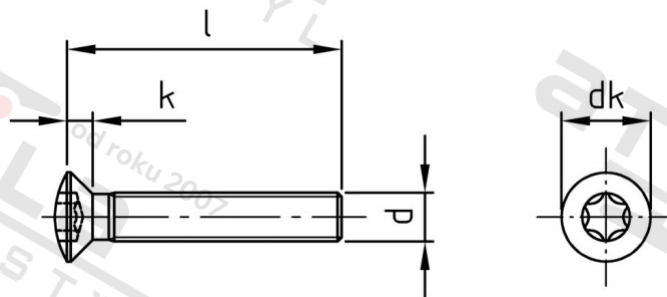

ISO 14584 A4 M 2X10 TX6 Šrouby se záp. čočkovou hl a hvezdicí drážkou

Číslo položky:	1458442 10	EAN/GTIN:	4043377291028
Materiál:	A4	Čistá hmotnost na 100:	0.025 kg
		Množství v balení (VPE):	1000 St.

Technické údaje

Průměr (d):	2 mm
Celková délka (l):	10 mm
Pevnost v tahu (Rm):	500 N/mm ²
Typ závitu:	metrický
tvar hlavy:	Zvýšený
Průměr hlavy (dk):	3,8 mm
Výška hlavy (k):	1,2 mm
Velikost pohonu (Pohon):	TX6
Tvar pohonu (pohon):	Vnitřní hvězdice