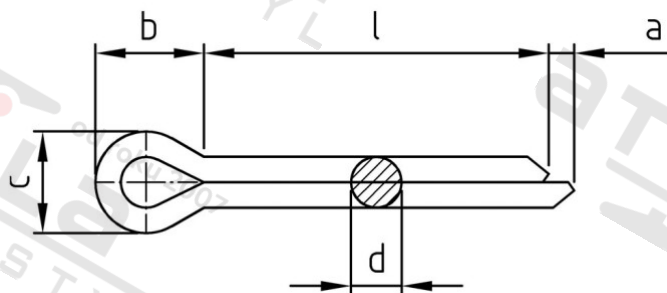

ISO 1234 A4 2,0X6 Závlačky

Číslo položky:	1234420 6	EAN/GTIN:	4043377015600
Materiál:	A4	Čistá hmotnost na 100:	0.016 kg
		Množství v balení (VPE):	1000 St.

Technické údaje

Průměr (d):	2 mm
Celková délka (l):	6 mm
Rozměr a (a):	2,5 mm
Rozměr b (b):	4 mm
Rozměr c (c):	3,2 mm