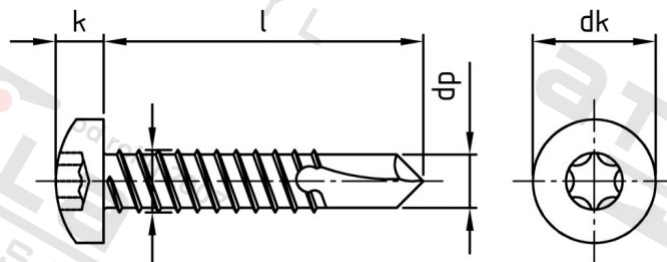

DIN 7504 A4 M 3,9X38 TX15

Šrouby samovrtné s čočkovou hlavou, typ M

Číslo položky:

75044MT39 38

EAN/GTIN:

4043377366399

Materiál:

A4

Čistá hmotnost na 100:

0.300 kg

Množství v balení (VPE):

1000 St.

Technické údaje

Průměr (d):	3,9 mm
Celková délka (l):	38 mm
Typ závitu:	plechu závit
Průměr hlavy (dk):	7,5 mm
tvár hlavy:	hlava objektivu
Výška hlavy (k):	2,8 mm
Tvar pohonu (pohon):	Vnitřní hvězdice
Velikost pohonu (Pohon):	TX15
Rozměr dp (dp):	3,1 mm