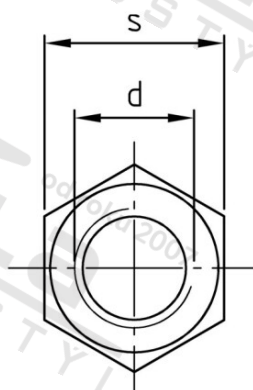

**DIN 982 A2-70 M 6 Gleitmo**

**Matice šestihranné, samojistící, vysoké**

**Číslo položky:**

10960.20.00.060.000

**EAN/GTIN:**

4043377124364

**Materiál:**

A2

### Technické údaje

**Průměr (d):**

6 mm

**Pevnost v tahu (Rm):**

700 N/mm<sup>2</sup>

**Typ závitů:**

metrický

**Rozměr přes hrany (e):**

11,05 mm

**Velikost pohonu (Pohon):**

SW 10

**Tvar pohonu (pohon):**

Vnější šestihran

**Rozměr h (h):**

8 mm