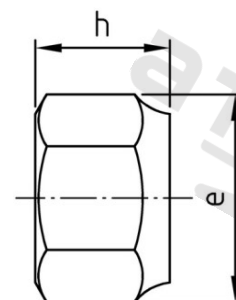

**DIN 982 A2-70 M 6 Gleitmo**

**Matice šestihranné, samojistící, vysoké**

**Číslo položky:**

10960.20.00.060.000

**EAN/GTIN:**

4043377124364

**Materiál:**

A2

### Technické údaje

**Průměr (d):**

6 mm

**Pevnost v tahu (Rm):**

700 N/mm<sup>2</sup>

**Typ závitů:**

metrický

**Rozměr přes hrany (e):**

11,05 mm

**Velikost pohonu (Pohon):**

SW 10

**Tvar pohonu (pohon):**

Vnější šestihran

**Rozměr h (h):**

8 mm