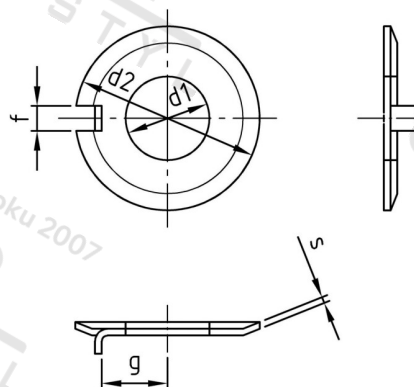

DIN 432 A2 10,5 Podložky pojistné s nose

Číslo položky:	04322105	EAN/GTIN:	4043377032515
Materiál:	A2	Čistá hmotnost na 100:	0.349 kg
		Množství v balení (VPE):	100 St.

Technické údaje

Vnitřní průměr (d1):	10,5 mm
Vnější průměr (d2):	26 mm
Rozměr g (g):	10 mm
Rozměr f (f):	4,5 mm
Tloušťka materiálu (s):	1 mm