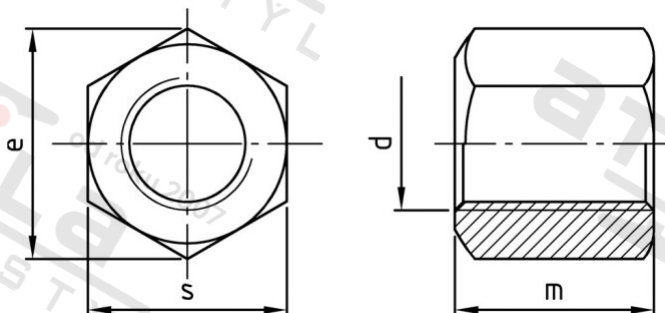

DIN 6330 A2 BM 42 Matice šestihranné, 1,5 d vysoké, typ B

Číslo položky:	6330242	EAN/GTIN:	4043377144607
Materiál:	A2	Čistá hmotnost na 100:	117.000 kg
		Množství v balení (VPE):	10 St.

Technické údaje

Průměr (d):	42 mm
Typ závitu:	metrický
Velikost pohonu (Pohon):	SW 65
Tvar pohonu (pohon):	Vnější šestihran
Pevnost v tahu (Rm):	500 N/mm ²
Výška (m):	63 mm
Rozměr přes hrany (e):	72,61 mm