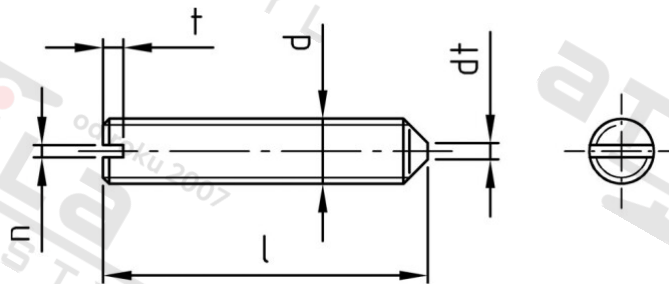

**DIN 553 A2 M 1,6X2 Šrouby stavěcí s drážkou a hrotem**

Číslo položky:	0553216 2	EAN/GTIN:	4043377042712
Materiál:	A2	Čistá hmotnost na 100:	0.002 kg
		Množství v balení (VPE):	200 St.

**Technické údaje**

Průměr (d):	1,6 mm
Celková délka (l):	2 mm
Typ závitů:	metrický
Tvar pohonu (pohon):	Drážka
Šířka drážky (n):	0,25 mm
Hloubka drážky (t):	0,56 mm
Tvrдость:	12
Rozměr dt (dt):	0,16 mm

**Oblast použití**