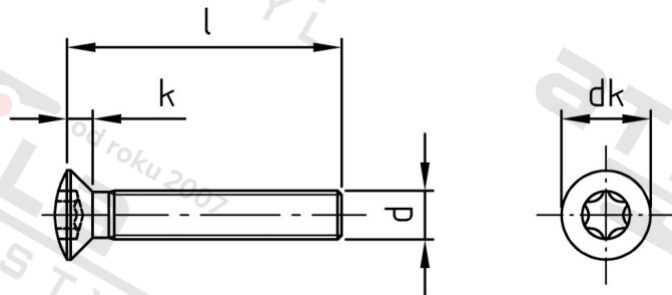

ISO 14584 A2 M 8X30 TX45

Šrouby se záp. čočkovou hl a hvězdicí drážkou

Číslo položky:

1458428 30

EAN/GTIN:

4043377345103

Materiál:

A2

Čistá hmotnost na 100:

1.250 kg

Množství v balení (VPE):

200 St.

Technické údaje

Průměr (d):	8 mm
Celková délka (l):	30 mm
Pevnost v tahu (Rm):	700 N/mm ²
Typ závitu:	metrický
tvar hlavy:	Zvýšený
Průměr hlavy (dk):	15,8 mm
Výška hlavy (k):	4,65 mm
Velikost pohonu (Pohon):	TX45
Tvar pohonu (pohon):	Vnitřní hvězdice