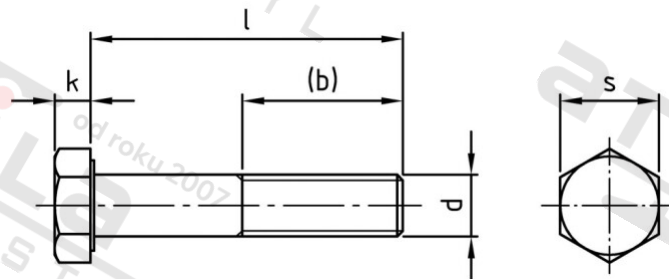

ISO 4014 A2-70 M 14X70 Šrouby se šestihrannou hlavou s dřikem

Číslo položky:	4014214 70	EAN/GTIN:	4043377143112
Materiál:	A2	Čistá hmotnost na 100:	10.270 kg
		Množství v balení (VPE):	50 St.

Technické údaje

Pevnost v tahu (Rm):	700 N/mm ²
Průměr (d):	14 mm
Celková délka (l):	70 mm
Typ závitu:	metrický
tvar hlavy:	Se šestihrannou hlavou
Výška hlavy (k):	8,8 mm
Tvar pohonu (pohon):	Vnější šestihran
Délka závitu (b):	34 mm
Velikost pohonu (Pohon):	SW 21