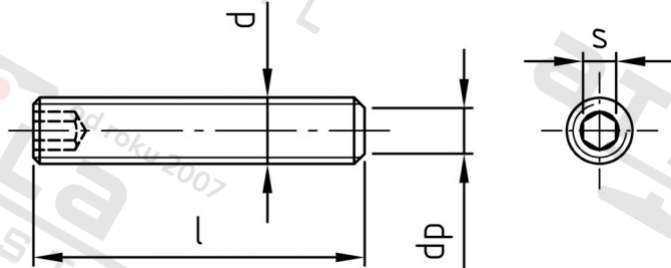

ISO 4026 A2 M 2,5X3

Šr. stavecí s vnit.6-hr a pl. Konzem H21

Číslo položky:	4026225 3	EAN/GTIN:	4043377068453
Materiál:	A2	Čistá hmotnost na 100:	0.006 kg
		Množství v balení (VPE):	500 St.

### Technické údaje

Průměr (d):	2,5 mm
Celková délka (l):	3 mm
Typ závitů:	metrický
Tvrdość:	21
Velikost pohonu (Pohon):	SW 1,3
Tvar pohonu (pohon):	Vnitřní šestihran
Délka hrotu (dp):	1,5 mm