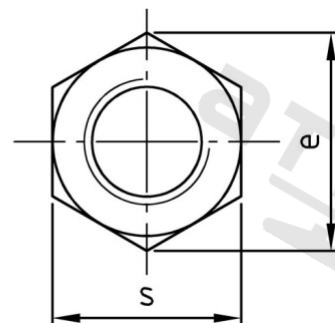

**UNI 5587 A2-70 M 20 Matice šestihránné**

<b>Číslo položky:</b>	5587220	<b>EAN/GTIN:</b>	4043377144379
<b>Materiál:</b>	A2	<b>Čistá hmotnost na 100:</b>	7.380 kg
		<b>Množství v balení (VPE):</b>	20 St.

**Technické údaje**

<b>Průměr (d):</b>	20 mm
<b>Typ závitů:</b>	metrický
<b>Velikost pohonu (Pohon):</b>	SW 30
<b>Tvar pohonu (pohon):</b>	Vnější šestihran
<b>Pevnost v tahu (Rm):</b>	700 N/mm <sup>2</sup>
<b>Výška (m):</b>	20 mm
<b>Rozměr přes hrany (e):</b>	32,95 mm