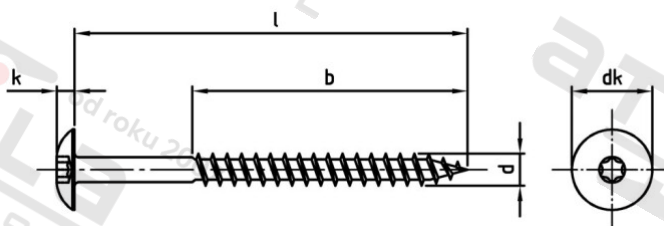

**Výr. 9086 A4 5,5X25 TX20 – RAL 7038**

**Vruty Trespo s pl kulovou hl a vnitřní hvězdicí**

<b>Číslo položky:</b>	90864703855 25	<b>EAN/GTIN:</b>	4043377391766
<b>Materiál:</b>	A4	<b>Čistá hmotnost na 100:</b>	0.284 kg
		<b>Množství v balení (VPE):</b>	100 St.

**Technické údaje**

<b>Průměr (d):</b>	5,5 mm
<b>Pevnost v tahu (Rm):</b>	500 N/mm <sup>2</sup>
<b>Celková délka (l):</b>	25 mm
<b>Typ závitu:</b>	dřevo závít
<b>Velikost pohonu (Pohon):</b>	TX20
<b>Tvar pohonu (pohon):</b>	Vnitřní hvězdice
<b>tvary hlavy:</b>	Risso
<b>Průměr hlavy (dk):</b>	12,3 mm
<b>Výška hlavy (k):</b>	2,7 mm
<b>Barva:</b>	RAL 7038 – Achátově šedá
<b>Délka závitu (b):</b>	17 mm