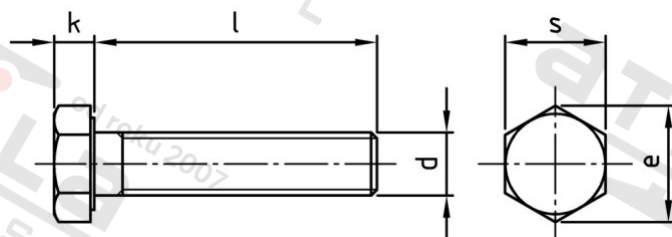

**DIN 933 A4-70 M 33X160 Šrouby se šestihrannou hlavou, celý závit**

<b>Číslo položky:</b>	0933433 160	<b>EAN/GTIN:</b>	4043377274946
<b>Materiál:</b>	A4	<b>Čistá hmotnost na 100:</b>	127.000 kg
		<b>Množství v balení (VPE):</b>	5 St.

**Technické údaje**

<b>Průměr (d):</b>	33 mm
<b>Celková délka (l):</b>	160 mm
<b>Typ závitů:</b>	metrický
<b>Výška hlavy (k):</b>	21 mm
<b>Rožměr přes hrany (e):</b>	55,37 mm
<b>tvár hlavy:</b>	Se šestihrannou hlavou
<b>Velikost pohonu (Pohon):</b>	SW 50
<b>Tvár pohonu (pohon):</b>	Vnější šestihran
<b>Pevnost v tahu (Rm):</b>	700 N/mm <sup>2</sup>