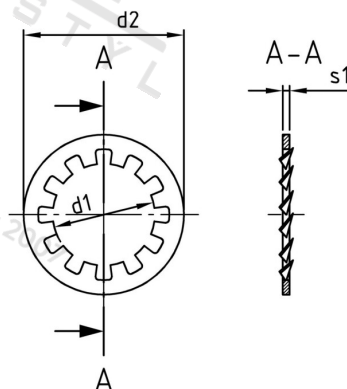

**DIN 6797 A2 J 19,0 Podložky ozubené, typ J**

<b>Číslo položky:</b>	67972190	<b>EAN/GTIN:</b>	4043377145697
<b>Materiál:</b>	A2	<b>Čistá hmotnost na 100:</b>	0.370 kg
		<b>Množství v balení (VPE):</b>	200 St.

**Technické údaje**

<b>Vnitřní průměr (d1):</b>	19 mm
<b>Vnější průměr (d2):</b>	30 mm
<b>Tloušťka zubu (s1):</b>	1,4 mm
<b>Tvrdość:</b>	140 HV

**Parametry**

- typ J

**Oblast použití**

Strojírenství