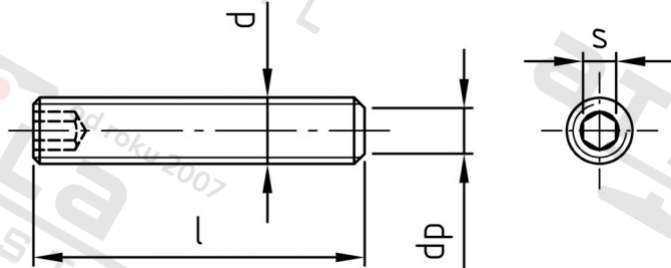

ISO 4026 A4 M 4X40

Šr. stavecí s vnit.6-hr a pl. Konzem H21

Číslo položky:

402644 40

EAN/GTIN:

4043377354228

Materiál:

A4

Čistá hmotnost na 100:

0.295 kg

Množství v balení (VPE):

200 St.

Technické údaje

| | |
|--------------------------|-------------------|
| Průměr (d): | 4 mm |
| Celková délka (l): | 40 mm |
| Typ závitů: | metrický |
| Tvrdość: | 21 |
| Velikost pohonu (Pohon): | SW 2 |
| Tvar pohonu (pohon): | Vnitřní šestihran |
| Délka hrotu (dp): | 2,5 mm |