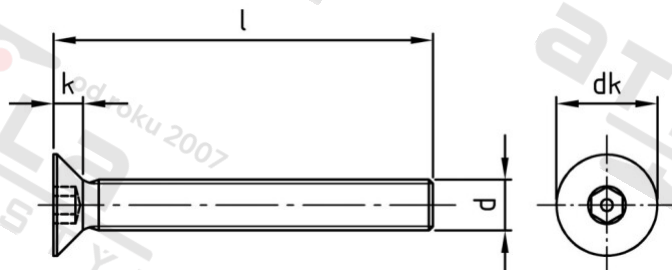

**Výr. 9113 A2 M 10X60 ISK-PIN 6
závit**

Šrouby pojistné se záp hl, vnitřním 6-hr a hrotem, metrický

Číslo položky:

9113210 60

EAN/GTIN:

4043377128188

Materiál:

A2

Čistá hmotnost na 100:

3.400 kg

Množství v balení (VPE):

100 St.

Technické údaje

Průměr (d):	10 mm
Celková délka (l):	60 mm
Typ závitu:	metrický
tvár hlavy:	se zápusťnou hlavou
Průměr hlavy (dk):	20 mm
Výška hlavy (k):	5,5 mm
Velikost pohonu (Pohon):	SW 6 PIN
Tvar pohonu (pohon):	Vnitřní šestihran s hrotem
Pevnost v tahu (Rm):	500 N/mm ²

Parametry

- Metrický závit
- vnitřní šestihran + hrot
- zápusťná hlava

Použití

Ideální ochrana proti příležitostným zlodějům, protože speciální montážní nástroj brání snadnému uvolnění

Oblast použití

Bezpečnostní technika, Solární systémy, Výroba kovových konstrukcí