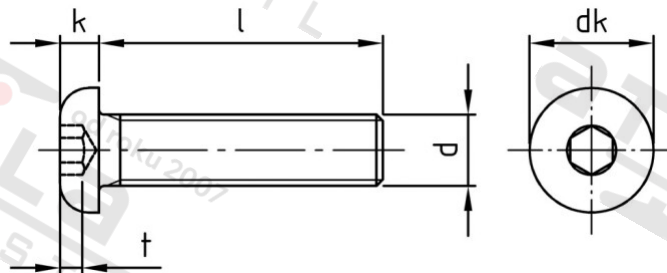

ISO 7380-1 A4 M 4X4/4 Šrouby s půlkulatou hl a vnitřním 6-hr, celý závit

Číslo položky: 7380144 4

EAN/GTIN: 4043377265784

Materiál: A4

Čistá hmotnost na 100: 0.070 kg

Množství v balení (VPE): 1000 St.

Technické údaje

Průměr (d):	4 mm
Celková délka (l):	4 mm
Typ závitů:	metrický
tvár hlavy:	hlava objektivu
Průměr hlavy (dk):	7,6 mm
Výška hlavy (k):	2,2 mm
Velikost pohonu (Pohon):	SW 2,5
Tvar pohonu (pohon):	Vnitřní šestihran
Pevnost v tahu (Rm):	500 N/mm ²
Rozměr t (t):	1,3 mm

Parametry

- "O" = snížená nosnos

Použití

Šroubová spojení plechů v sanitární oblasti a u topení

Použití ve vlhkých prostorách i venku bez významného obsahu chloridů a oxidů síry

Oblast použití

Výroba kovových konstrukcí, Jiná použití