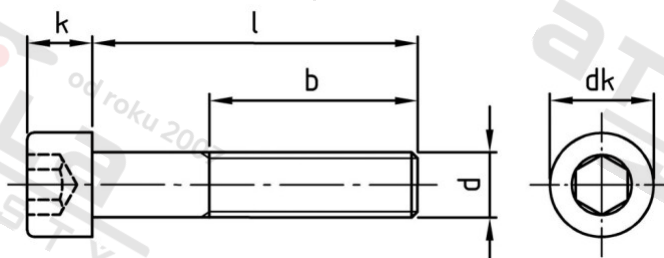

**ISO 4762 A4-70 M 24X280
závit**

Šrouby s válcovou hlavou a vnitřním šestihranem, částečný

Číslo položky:

4762424 280

EAN/GTIN:

4043377260239

Materiál:

A4

Čistá hmotnost na 100:

111.900 kg

Množství v balení (VPE):

10 St.

Technické údaje

Průměr (d):	24 mm
Celková délka (l):	280 mm
Délka závitu (b):	60 mm
Typ závitu:	metrický
tvár hlavy:	hlavy válců
Průměr hlavy (dk):	36 mm
Výška hlavy (k):	24 mm
Velikost pohonu (Pohon):	SW 19
Tvar pohonu (pohon):	Vnitřní šestihran
Pevnost v tahu (Rm):	700 N/mm ²