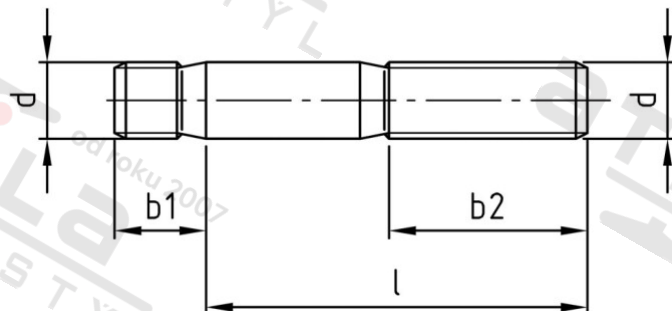

DIN 939 A4 M 8X80 Šrouby závrtné, závrtný koniec 1,25 d

Číslo položky:	O93948 80	EAN/GTIN:	4043377108388
Materiál:	A4	Čistá hmotnosť na 100:	3.280 kg
		Množství v balení (VPE):	200 St.

Technické údaje

Průměr (d):	8 mm
Typ závitů:	metrický
Pevnosť v tahu (Rm):	500 N/mm ²
Celková dĺžka (l):	80 mm
Závrtný koniec (b1):	10 mm
matice (b2):	22 mm