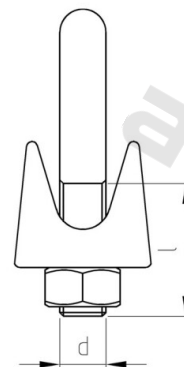

**Výr. 9625 A4 10 Svorky lanové, podobné DIN 741**

<b>Číslo položky:</b>	9625410	<b>EAN/GTIN:</b>	4043377214485
<b>Materiál:</b>	A4	<b>Čistá hmotnost na 100:</b>	9.300 kg
		<b>Množství v balení (VPE):</b>	10 St.

**Technické údaje**

<b>Průměr (d):</b>	8 mm
<b>Celková délka (l):</b>	22 mm
<b>Rozměr h (h):</b>	22,5 mm
<b>Rozměr b (b):</b>	37,5 mm
<b>FUERDURCHMESSER:</b>	10

**Oblast použití**

Lodě