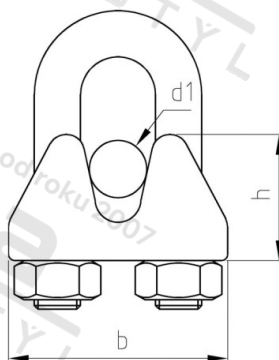

**Výr. 9625 A4 10 Svorky lanové, podobné DIN 741**

<b>Číslo položky:</b>	9625410	<b>EAN/GTIN:</b>	4043377214485
<b>Materiál:</b>	A4	<b>Čistá hmotnost na 100:</b>	9.300 kg
		<b>Množství v balení (VPE):</b>	10 St.

**Technické údaje**

<b>Průměr (d):</b>	8 mm
<b>Celková délka (l):</b>	22 mm
<b>Rozměr h (h):</b>	22,5 mm
<b>Rozměr b (b):</b>	37,5 mm
<b>FUERDURCHMESSER:</b>	10

**Oblast použití**

Lodě