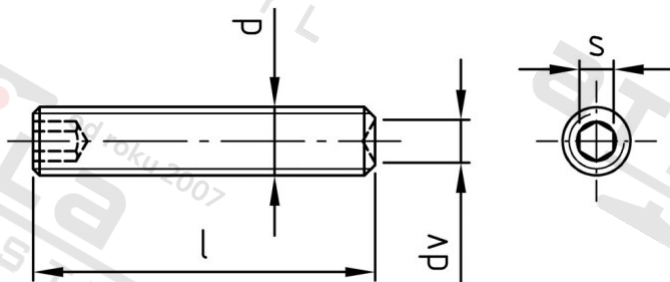

ISO 4029 A4 M 8X12 Šr. stavecí s vnit. 6-hr a kužel. dulkem H21

Číslo položky:	402948 12	EAN/GTIN:	4043377077240
Materiál:	A4	Čistá hmotnost na 100:	0.314 kg
		Množství v balení (VPE):	200 St.

Technické údaje

Průměr (d):	8 mm
Celková délka (l):	12 mm
Rozměr dv (dv):	5 mm
Typ závitu:	metrický
Tvrдость:	21
Tvar pohonu (pohon):	Vnitřní šestihran
Velikost pohonu (Pohon):	SW 4

Oblast použití

Fasády, Strojrenství, Výroba kovových konstrukcí, Jiná použití