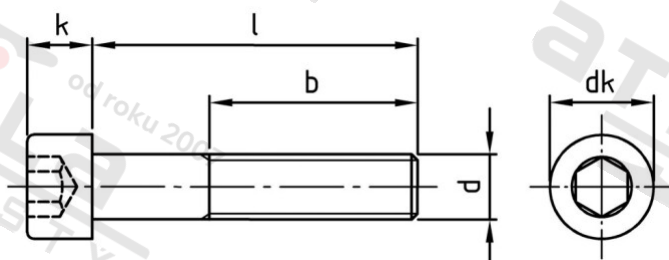

**ISO 4762 A4-80 M 14X100  
závit**

**Šrouby s válcovou hlavou a vnitřním šestihranem, částečný  
závit**

**Číslo položky:**

476248014 100

**EAN/GTIN:**

4043377261168

**Materiál:**

A4-80

### Technické údaje

<b>Průměr (d):</b>	14 mm
<b>Celková délka (l):</b>	100 mm
<b>Délka závitu (b):</b>	40 mm
<b>Typ závitu:</b>	metrický
<b>tvár hlavy:</b>	hlavy válců
<b>Průměr hlavy (dk):</b>	21 mm
<b>Výška hlavy (k):</b>	14 mm
<b>Velikost pohonu (Pohon):</b>	SW 12
<b>Tvar pohonu (pohon):</b>	Vnitřní šestihran
<b>Pevnost v tahu (Rm):</b>	800 N/mm <sup>2</sup>