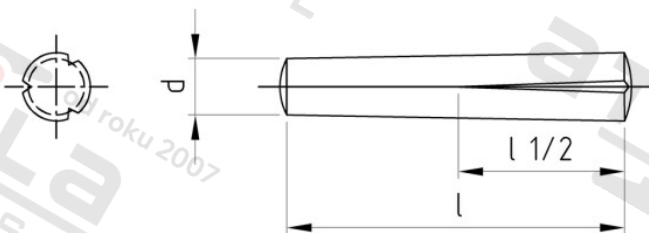

**DIN 1472 1.4305 6X20 Kolíky líčované rýhované**

<b>Číslo položky:</b>	147226 20	<b>EAN/GTIN:</b>	4043377135933
<b>Materiál:</b>	A1	<b>Čistá hmotnost na 100:</b>	0.461 kg
		<b>Množství v balení (VPE):</b>	100 St.

**Technické údaje**

<b>Průměr (d):</b>	6 mm
<b>Celková délka (l):</b>	20 mm
<b>Výška tvarového ukončení (c):</b>	0,8 mm
<b>Pevnost v tahu (Rm):</b>	500 N/mm <sup>2</sup>

**Použití**

- jako rukojeť kliky
- jako dorazový kolík na ventilu
- jako čep závěsu dveří
- jako středící kolík ložiska