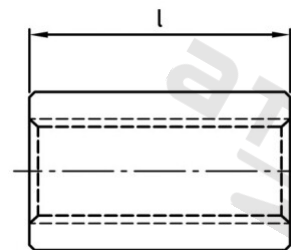

Art. 9071 A4 M 24X60 Spojky s vnitřním závitem šestihranné

| | | | |
|-----------------------|------------|---------------------------------|---------------|
| Číslo položky: | 9071424 60 | EAN/GTIN: | 4043377397461 |
| Materiál: | A4 | Čistá hmotnost na 100: | 33.000 kg |
| | | Množství v balení (VPE): | 25 St. |

Technické údaje

| | |
|---------------------------------|-----------------------|
| Průměr (d): | 24 mm |
| Pevnost v tahu (Rm): | 500 N/mm ² |
| Celková délka (l): | 60 mm |
| Typ závitu: | vnitřní závit |
| Velikost pohonu (Pohon): | SW 36 |
| Tvar pohonu (pohon): | Vnější šestihran |