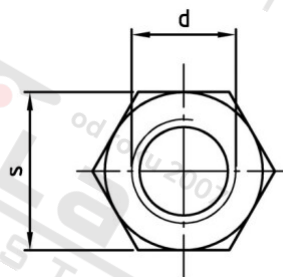

Art. 9071 A4 M 24X60 Spojky s vnitřním závitem šestihranné

| | | | |
|-----------------------|------------|---------------------------------|---------------|
| Číslo položky: | 9071424 60 | EAN/GTIN: | 4043377397461 |
| Materiál: | A4 | Čistá hmotnost na 100: | 33.000 kg |
| | | Množství v balení (VPE): | 25 St. |

Technické údaje

| | |
|---------------------------------|-----------------------|
| Průměr (d): | 24 mm |
| Pevnost v tahu (Rm): | 500 N/mm ² |
| Celková délka (l): | 60 mm |
| Typ závitu: | vnitřní závit |
| Velikost pohonu (Pohon): | SW 36 |
| Tvar pohonu (pohon): | Vnější šestihran |