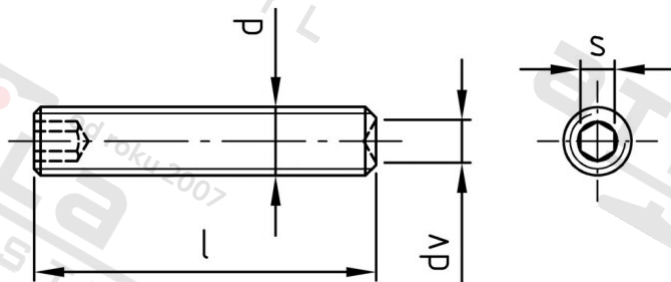

ISO 4029 A4 M 5X30

Šr. stavecí s vnit. 6-hr a kužel. dulkem H21

Číslo položky:

402945 30

EAN/GTIN:

4043377077035

Materiál:

A4

Čistá hmotnost na 100:

0.342 kg

Množství v balení (VPE):

200 St.

Technické údaje

Průměr (d):	5 mm
Celková délka (l):	30 mm
Rožměr dv (dv):	2,5 mm
Typ závitů:	metrický
Tvrđost:	21
Tvar pohonu (pohon):	Vnitřní šestihran
Velikost pohonu (Pohon):	SW 2,5