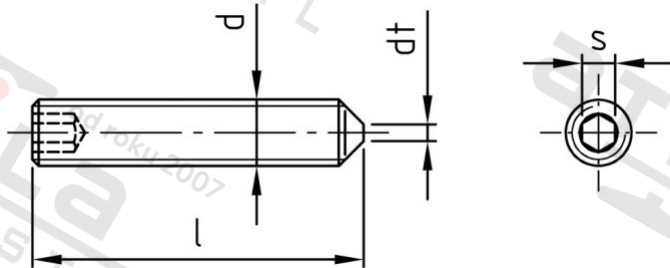

ISO 4027 A4 M 12X8 Šr. stavecí s vnitřním šestihr. a hrotem H21

Číslo položky:	4027412 8	EAN/GTIN:	4043377354884
Materiál:	A4	Čistá hmotnost na 100:	0.470 kg
		Množství v balení (VPE):	100 St.

Technické údaje

Průměr (d):	12 mm
Celková délka (l):	8 mm
Typ závitů:	metrický
Tvrdość:	21
Velikost pohonu (Pohon):	SW 6
Tvar pohonu (pohon):	Vnitřní šestihran
Rozměr dt (dt):	3 mm

Oblast použití

Fasády, Strojrenství, Výroba kovových konstrukcí, Jiná použití