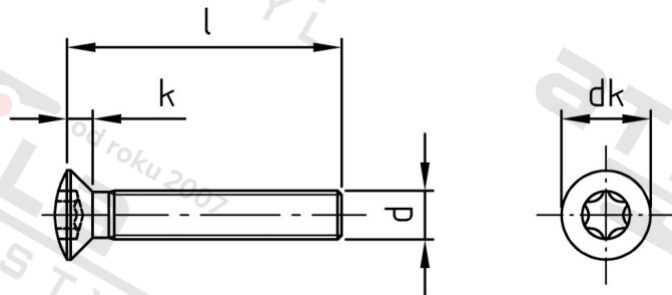

ISO 14584 A4 M 4X12 TX20

Šrouby se záp. čočkovou hl a hvězdicí drážkou

Číslo položky:

1458444 12

EAN/GTIN:

4043377291462

Materiál:

A4

### Technické údaje

Průměr (d):	4 mm
Celková délka (l):	12 mm
Pevnost v tahu (Rm):	500 N/mm <sup>2</sup>
Typ závitu:	metrický
tvár hlavy:	Zvýšený
Průměr hlavy (dk):	8,4 mm
Výška hlavy (k):	2,7 mm
Velikost pohonu (Pohon):	TX20
Tvar pohonu (pohon):	Vnitřní hvězdice