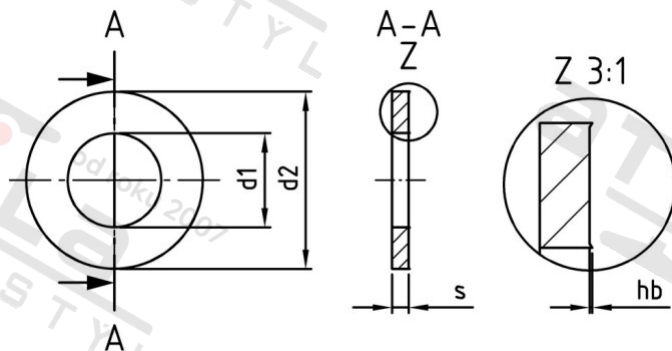

**NF E 25-514 A2 M6 Podložky AFNOR, typ M**

<b>Číslo položky:</b>	255142M6	<b>EAN/GTIN:</b>	4043377141200
<b>Materiál:</b>	A2	<b>Čistá hmotnost na 100:</b>	0.111 kg
		<b>Množství v balení (VPE):</b>	200 St.

**Technické údaje**

<b>Vnitřní průměr (d1):</b>	6,4 mm
<b>Vnější průměr (d2):</b>	14 mm
<b>Tloušťka materiálu (s):</b>	1,2 mm

**Oblast použití**

Strojírenství