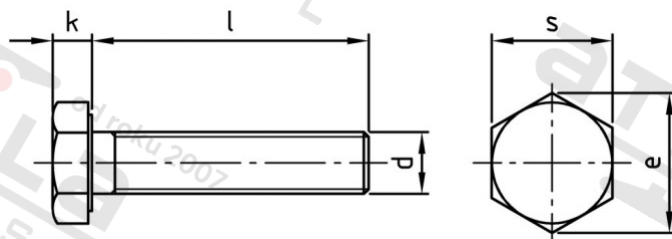

DIN 961 A2-70 M 12X1,5X30

Šrouby se šestihrannou hlavou s jemným závitem

Číslo položky:

0961212 15 30

EAN/GTIN:

4043377341167

Materiál:

A2

Čistá hmotnost na 100:

4.050 kg

Množství v balení (VPE):

50 St.

Technické údaje

Průměr (d):	12 mm
Typ závitů:	jemný závit
Rozměr přes hrany (e):	21,1 mm
Velikost pohonu (Pohon):	SW 19
Tvar pohonu (pohon):	Vnější šestihran
Pevnost v tahu (Rm):	700 N/mm ²
Celková délka (l):	30 mm
Výška hlavy (k):	7,5 mm