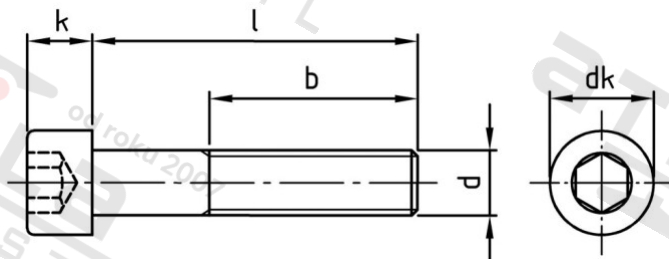

ISO 4762 A2-70 M 14X75 Šrouby s válcovou hlavou a vnitřním šestihranem, částečný závit

Číslo položky:	4762214 75	EAN/GTIN:	4043377059260
Materiál:	A2	Čistá hmotnost na 100:	10.200 kg
		Množství v balení (VPE):	50 St.

Technické údaje

Průměr (d):	14 mm
Celková délka (l):	75 mm
Typ závitů:	metrický
Tvar pohonu (pohon):	Vnitřní šestihran
Velikost pohonu (Pohon):	SW 12
Pevnost v tahu (Rm):	700 N/mm ²
Délka závitu (b):	40 mm
tvar hlavy:	hlavy válců
Průměr hlavy (dk):	21 mm
Výška hlavy (k):	14 mm