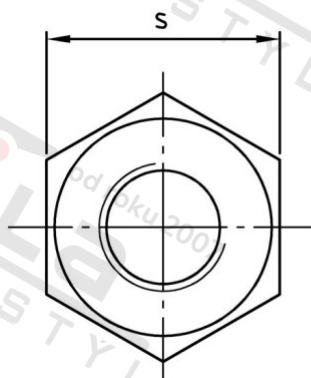

DIN 431 A2 BG 1/4" SW 22 Matice šestihranné s trubk. záv. dle DIN ISO 228

Číslo položky:	O431214	EAN/GTIN:	4043377032331
Materiál:	A2	Čistá hmotnost na 100:	1.420 kg
		Množství v balení (VPE):	100 St.

Technické údaje

Typ závitu:	trubkový závit
Pevnost v tahu (Rm):	500 N/mm ²
Tvar pohonu (pohon):	Vnější šestihran
Průměr palec (d):	1/4" "
Výška (m):	6 mm
Rozměr přes hrany (e):	23,91 mm
Velikost pohonu (Pohon):	SW 22