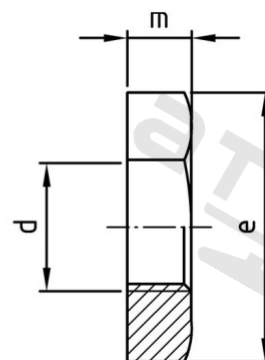

DIN 431 A2 BG 1/4" SW 22 Matice šestihranné s trubk. záv. dle DIN ISO 228

Číslo položky:	O431214	EAN/GTIN:	4043377032331
Materiál:	A2	Čistá hmotnost na 100:	1.420 kg
		Množství v balení (VPE):	100 St.

Technické údaje

Typ závitu:	trubkový závit
Pevnost v tahu (Rm):	500 N/mm ²
Tvar pohonu (pohon):	Vnější šestihran
Průměr palec (d):	1/4" "
Výška (m):	6 mm
Rozměr přes hrany (e):	23,91 mm
Velikost pohonu (Pohon):	SW 22