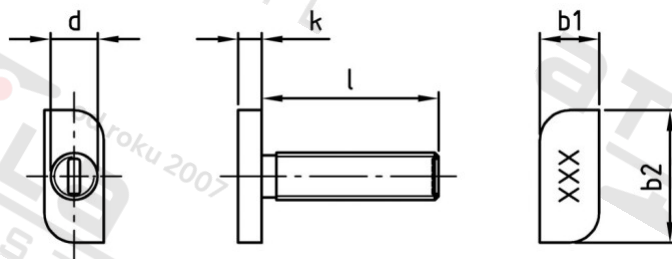

**Výr. 9097 A2 M 8X25 Šrouby s kladívkovou hlavou, typ 28/15**

<b>Číslo položky:</b>	W9415-2-8X25	<b>EAN/GTIN:</b>	4043377228901
<b>Materiál:</b>	A2	<b>Čistá hmotnost na 100:</b>	1.493 kg
		<b>Množství v balení (VPE):</b>	100 St.

**Technické údaje**

<b>Průměr (d):</b>	8 mm
<b>Celková délka (l):</b>	25 mm
<b>Typ závitu:</b>	metrický
<b>tvár hlavy:</b>	Hammerhead
<b>Výška hlavy (k):</b>	4 mm
<b>Pevnost v tahu (Rm):</b>	700 N/mm <sup>2</sup>
<b>Šířka hlavy (b1):</b>	10 mm
<b>Délka hlavy (b2):</b>	22,73 mm