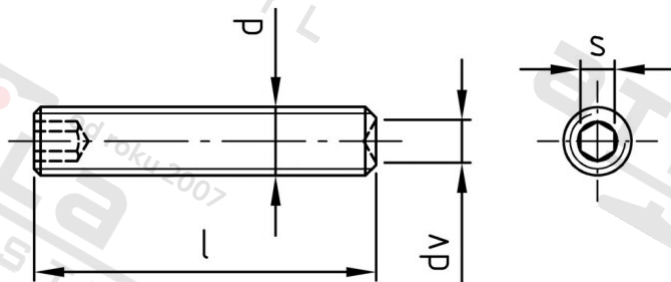

**ISO 4029 A4 M 10X18**

**Šr. stavecí s vnit. 6-hr a kužel. dulcem H21**

<b>Číslo položky:</b>	4029410 18	<b>EAN/GTIN:</b>	4043377356796
<b>Materiál:</b>	A4	<b>Čistá hmotnost na 100:</b>	0.706 kg
		<b>Množství v balení (VPE):</b>	200 St.

### Technické údaje

<b>Průměr (d):</b>	10 mm
<b>Celková délka (l):</b>	18 mm
<b>Rozměr dv (dv):</b>	6 mm
<b>Typ závitu:</b>	metrický
<b>Tvrдость:</b>	21
<b>Tvar pohonu (pohon):</b>	Vnitřní šestihran
<b>Velikost pohonu (Pohon):</b>	SW 5