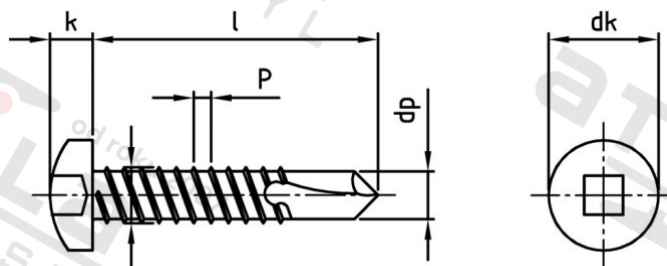

DIN 7504 A2 M 4,8X80 V2 Šrouby samovrtné s čočkovou hlavou, typ M

Číslo položky:	75042MV48 80	EAN/GTIN:	4043377251206
Materiál:	A2	Čistá hmotnost na 100:	0.690 kg
		Množství v balení (VPE):	200 St.

Technické údaje

Průměr (d):	4,8 mm
Celková délka (l):	80 mm
Typ závitu:	plechu závit
tvár hlavy:	hlava objektivu
Průměr hlavy (dk):	9,5 mm
Výška hlavy (k):	3,7 mm
Velikost pohonu (Pohon):	V2
Tvar pohonu (pohon):	Čtyřhran
Rozměr dp (dp):	4 mm