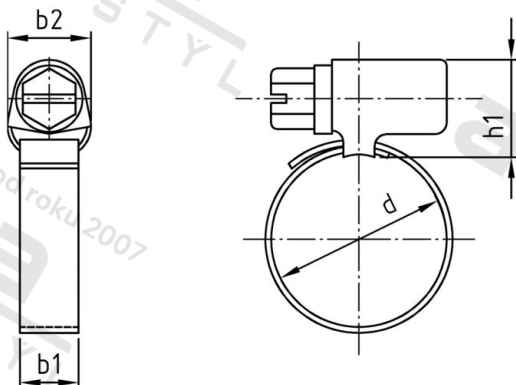

**DIN 3017 A4 80-100/9 Spony hadicové se šnekovým závitem, typ A**

<b>Číslo položky:</b>	3017480 100/9	<b>EAN/GTIN:</b>	4043377393821
<b>Materiál:</b>	A4	<b>Čistá hmotnost na 100:</b>	2.330 kg
		<b>Množství v balení (VPE):</b>	25 St.

**Technické údaje**

<b>Upínací plocha (d):</b>	80-100 mm
<b>Rozměr b1 (b1):</b>	9 mm
<b>Rozměr b2 (b2):</b>	14 mm
<b>Rozměr h1 (h1):</b>	14 mm
<b>Pevnost v tahu (Rm):</b>	500 N/mm <sup>2</sup>

**Parametry**