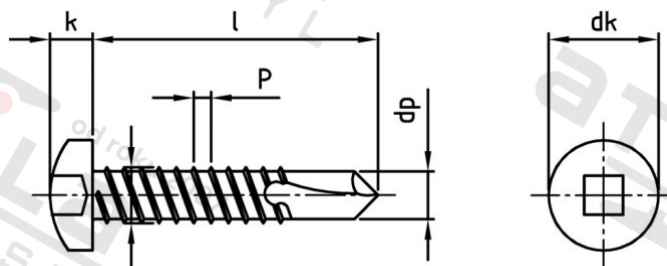

DIN 7504 A2 M 4,2X32 V2 Šrouby samovrtné s čočkovou hlavou, typ M

Číslo položky:	75042MV42 32	EAN/GTIN:	4043377251053
Materiál:	A2	Čistá hmotnost na 100:	0.264 kg
		Množství v balení (VPE):	200 St.

Technické údaje

Průměr (d):	4,2 mm
Celková délka (l):	32 mm
Typ závitu:	plechu závit
tvár hlavy:	hlava objektivu
Průměr hlavy (dk):	8 mm
Výška hlavy (k):	3,1 mm
Velikost pohonu (Pohon):	V2
Tvar pohonu (pohon):	Čtyřhran
Rozměr dp (dp):	3,5 mm