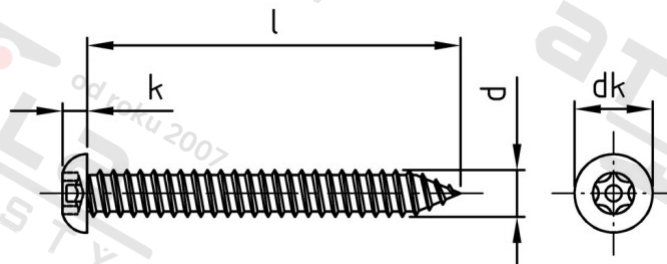

**Výr. 9120 A2 C 5,5X75 TX-PIN 27**  
**závit**

**Šrouby pojistné s pl kul hl, vnitřní hvěz a hrotem, blechový**

**Číslo položky:**

9120255 75

**EAN/GTIN:**

4043377130723

**Materiál:**

A2

### Technické údaje

<b>Průměr (d):</b>	5,5 mm
<b>Celková délka (l):</b>	75 mm
<b>Typ závitu:</b>	plechu závit
<b>tvár hlavy:</b>	Kulovou hlavou
<b>Průměr hlavy (dk):</b>	10,5 mm
<b>Výška hlavy (k):</b>	3,3 mm
<b>Velikost pohonu (Pohon):</b>	TX27 PIN
<b>Tvar pohonu (pohon):</b>	Vnitřní hvězdice s hrotem
<b>Pevnost v tahu (Rm):</b>	500 N/mm <sup>2</sup>

### Parametry

- Závit do plechu
- vnitřní hvězdice + hrot
- plochá kulová hlava