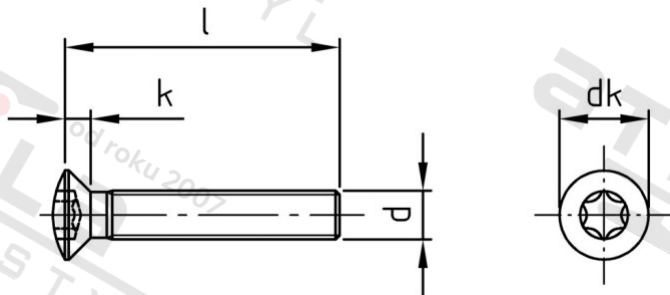

ISO 14584 A4 M 6X100/100 TX30

Šrouby se záp. čočkovou hl a hvězdicí drážkou

Číslo položky:

1458446 100

EAN/GTIN:

4043377291950

Materiál:

A4

Čistá hmotnost na 100:

1.980 kg

Množství v balení (VPE):

200 St.

Technické údaje

Průměr (d):	6 mm
Celková délka (l):	100 mm
Pevnost v tahu (Rm):	700 N/mm ²
Typ závitu:	metrický
tvar hlavy:	Zvýšený
Průměr hlavy (dk):	11,3 mm
Výška hlavy (k):	3,3 mm
Velikost pohonu (Pohon):	TX30
Tvar pohonu (pohon):	Vnitřní hvězdice