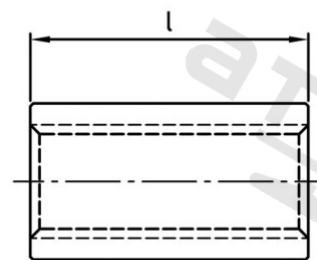

**Výr. 9070 A4 M 10X30 Spojky s vnitřním záv. kulaté**

<b>Číslo položky:</b>	9070410 30	<b>EAN/GTIN:</b>	4043377213853
<b>Materiál:</b>	A4	<b>Čistá hmotnost na 100:</b>	1.480 kg
		<b>Množství v balení (VPE):</b>	100 St.

**Technické údaje**

<b>Průměr (d):</b>	10 mm
<b>Vnější průměr (d2):</b>	13 mm
<b>Pevnost v tahu (Rm):</b>	500 N/mm <sup>2</sup>
<b>Celková délka (l):</b>	30 mm
<b>Typ závitu:</b>	vnitřní závit

**Oblast použití**