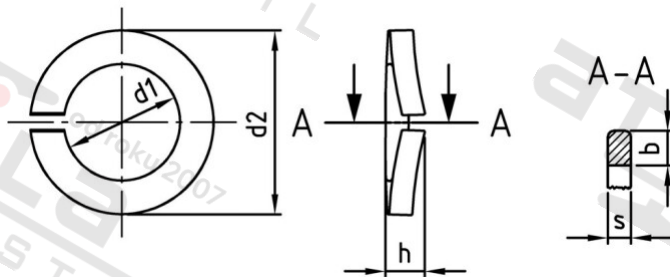

DIN 128 A4 A 10 Podložky pružné vyklenuté , typ A

Číslo položky:	0128410	EAN/GTIN:	4043377025135
Materiál:	A4	Čistá hmotnost na 100:	0.210 kg
		Množství v balení (VPE):	1000 St.

Technické údaje

Vnitřní průměr (d1):	10,2 mm
Vnější průměr (d2):	16,1 mm
Rozměr h (h):	2,85 mm
Šířka (b):	3,5 mm
Tloušťka materiálu (s):	1,8 mm

Parametry

- typ A

Oblast použití

Strojírenství, Výroba kovových konstrukcí