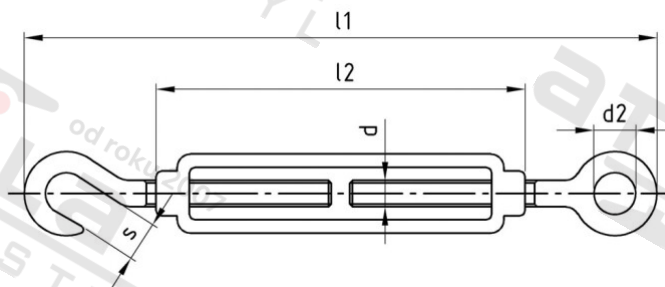

**Výr. 9612 A4 M 16 Spanschroef, ooghaak**

<b>Číslo položky:</b>	9612416	<b>EAN/GTIN:</b>	4043377214294
<b>Materiál:</b>	A4	<b>Čistá hmotnost na 100:</b>	107.000 kg
		<b>Množství v balení (VPE):</b>	1 St.

**Technické údaje**

<b>Průměr (d):</b>	16 mm
<b>Celková délka (l):</b>	397 mm
<b>Limit pracovního zatížení (WLL in KG):</b>	510 KG
<b>Minimální zatížení při přetržení:</b>	20 KN
<b>Rozměr s (s):</b>	18 mm
<b>Rozměr d2 (d2):</b>	26 mm
<b>Rozměr l2 (l2):</b>	250 mm