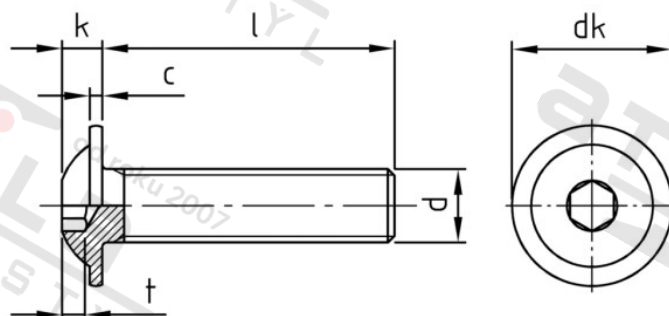

ISO 7380-2 A4 M 3X20/20

Šrouby s půlk hl, vnitřním 6-hr s podl, celý závit

Číslo položky:

7380243 20

EAN/GTIN:

4043377249418

Materiál:

A4

Čistá hmotnost na 100:

0,120 kg

Množství v balení (VPE):

1000 St.

Technické údaje

Průměr (d):	3 mm
Celková délka (l):	20 mm
Typ závitů:	metrický
tvary hlavy:	hlava objektivu
Průměr hlavy (dk):	6,9 mm
Výška hlavy (k):	1,65 mm
Rozměr t (t):	1,04 mm
Velikost pohonu (Pohon):	SW 2
Tvar pohonu (pohon):	Vnitřní šestihran
Pevnost v tahu (Rm):	500 N/mm ²

Parametry

- "O" = snížená nosnos

Použití

Šroubová spojení plechů v sanitární oblasti a u topení

Použití ve vlhkých prostorách i venku bez významného obsahu chloridů a oxidů síry

Oblast použití

Výroba kovových konstrukcí, Jiná použití