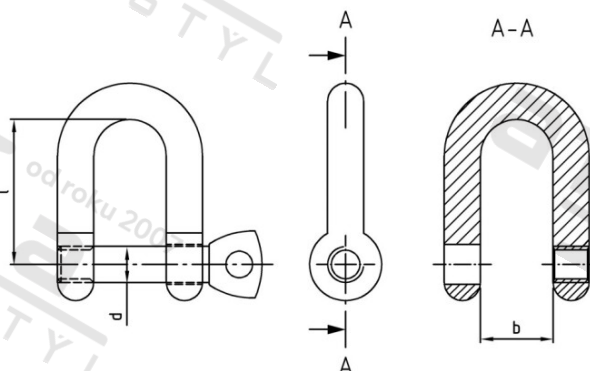

**Výr. 9640 A4 19 Šekl, krátký**

<b>Číslo položky:</b>	9640419	<b>EAN/GTIN:</b>	4043377214706
<b>Materiál:</b>	A4	<b>Čistá hmotnost na 100:</b>	77.500 kg
		<b>Množství v balení (VPE):</b>	10 St.

**Technické údaje**

<b>Průměr (d):</b>	19 mm
<b>Rozměr b (b):</b>	38 mm
<b>Limit pracovního zatížení (WLL in KG):</b>	3893 KG
<b>Minimální zatížení při přetržení:</b>	152,6 KN
<b>Rozměr l (l):</b>	76 mm

**Použití**

Upevňování břemen