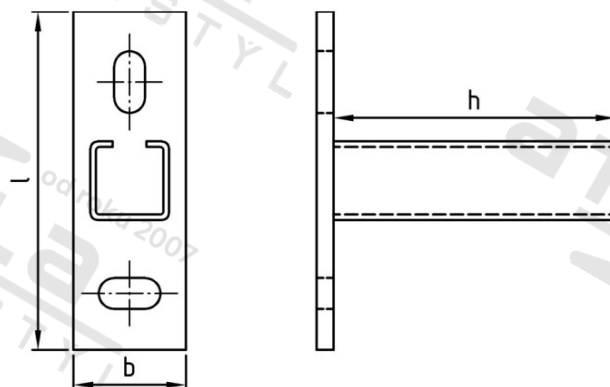

Výr. 9570 A4 Typ 28/28 200X120

Konzola podpěrná, typ 28/28

Číslo položky:	957042828 200	EAN/GTIN:	4043377302229
Materiál:	A4	Čistá hmotnost na 100:	57.400 kg
		Množství v balení (VPE):	1 St.

#### Technické údaje

Celková délka (l):	200 mm
Rozměr h (h):	120 mm
Šířka (b):	40 mm