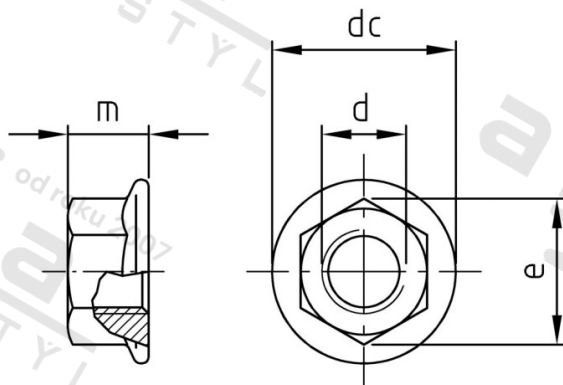

DIN 6923 A4-80 M 5 Matice 6-hr s integrovanou podložkou bez ozubení

Číslo položky:	6923405	EAN/GTIN:	4043377150912
Materiál:	A4	Čistá hmotnost na 100:	0.140 kg
		Množství v balení (VPE):	500 St.

Technické údaje

Průměr (d):	5 mm
Typ závitu:	metrický
Velikost pohonu (Pohon):	SW 8
Tvar pohonu (pohon):	Vnější šestihran
Pevnost v tahu (Rm):	800 N/mm ²
Průměr příruby (dc):	11,8 mm
Výška (m):	5 mm
Rozměr přes hrany (e):	8,79 mm

Velká dosedací plocha bez ozubení