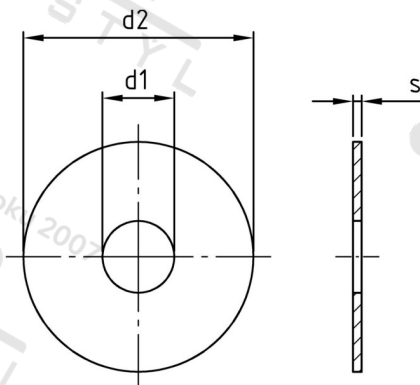

**Výr. 9054 A4 40X8,4X1,5 Podložky karosářské**

<b>Číslo položky:</b>	9054440 84	<b>EAN/GTIN:</b>	4043377209634
<b>Materiál:</b>	A4	<b>Čistá hmotnost na 100:</b>	1.309 kg
		<b>Množství v balení (VPE):</b>	200 St.

**Technické údaje**

<b>Vnitřní průměr (d1):</b>	8,4 mm
<b>Vnější průměr (d2):</b>	40 mm
<b>Tloušťka materiálu (s):</b>	1,5 mm

**Oblast použití**

Strojírenství, Výroba kovových konstrukcí