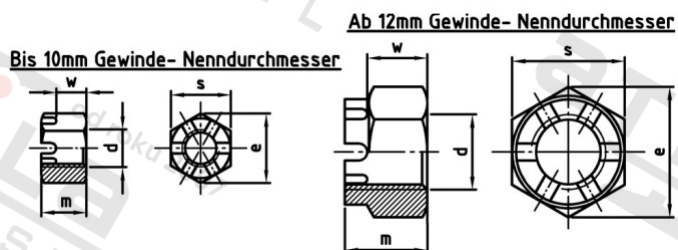

DIN 935 A4 M 8 Matice šestihranné korunkové

Číslo položky:	093548	EAN/GTIN:	4043377100177
Materiál:	A4	Čistá hmotnost na 100:	0.735 kg
		Množství v balení (VPE):	100 St.

Technické údaje

Průměr (d):	8 mm
Typ závitů:	metrický
Výška (m):	9,5 mm
Rozměr w (w):	6,5 mm
Rozměr přes hrany (e):	14,38 mm
Velikost pohonu (Pohon):	SW 13
Tvar pohonu (pohon):	Vnější šestihran
Pevnost v tahu (Rm):	500 N/mm ²