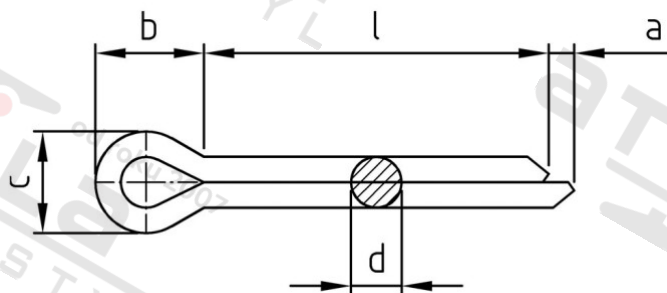

**ISO 1234 A4 2,0X28 Závlačky**

<b>Číslo položky:</b>	1234420 28	<b>EAN/GTIN:</b>	4043377015525
<b>Materiál:</b>	A4	<b>Čistá hmotnost na 100:</b>	0.066 kg
		<b>Množství v balení (VPE):</b>	1000 St.

**Technické údaje**

<b>Průměr (d):</b>	2 mm
<b>Celková délka (l):</b>	28 mm
<b>Rozměr a (a):</b>	2,5 mm
<b>Rozměr b (b):</b>	4 mm
<b>Rozměr c (c):</b>	3,2 mm

**Oblast použití**

Jiná použití